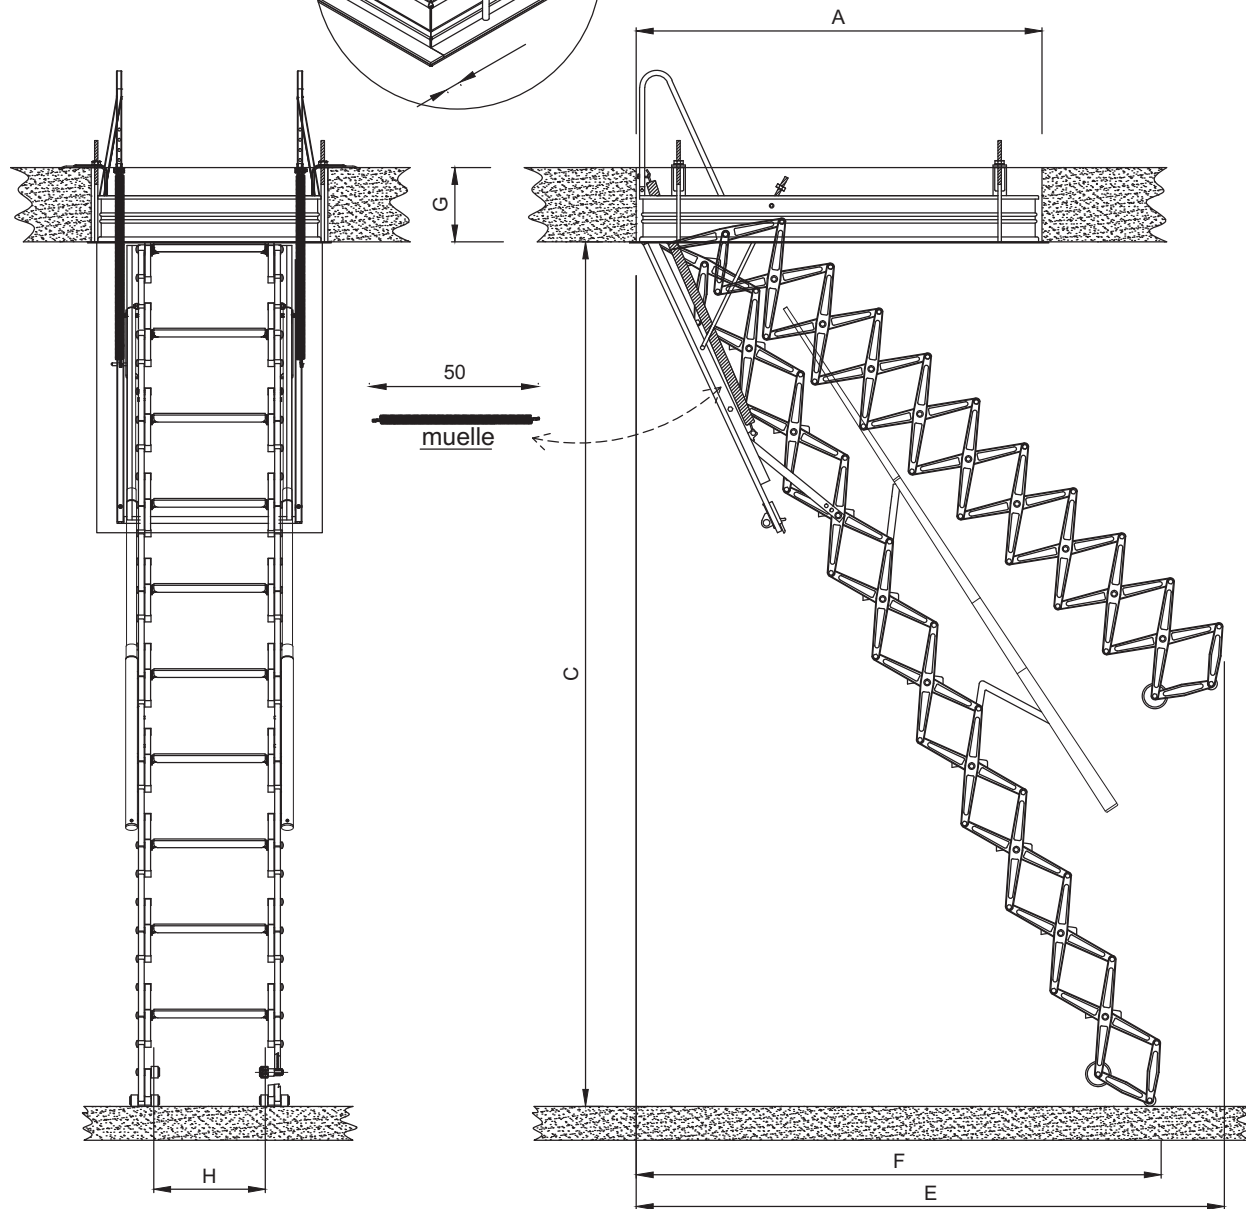

Tapajuntas del bastidor
3 cm.

Mod.	A+B							E	C	F	G
ACI Alluminio	70x50	80x50	90x50	100x50	-	-	170	276-300	130	18/28	
ACI Alluminio	70x60	80x60	90x60	100x60	-	-	170	276-300	130	18/28	
ACI Alluminio	70x70	80x70	90x70	100x70	110x70	-	170	276-300	130	18/28	
ACI Alluminio	-	80x70	90x70	100x70	110x70	-	Altezza Speciale	195	301-320	150	18/28

Mod.	B	H	Huella
ACI Alluminio	50/60	24	cm 10
ACI Alluminio	70	34	cm 12