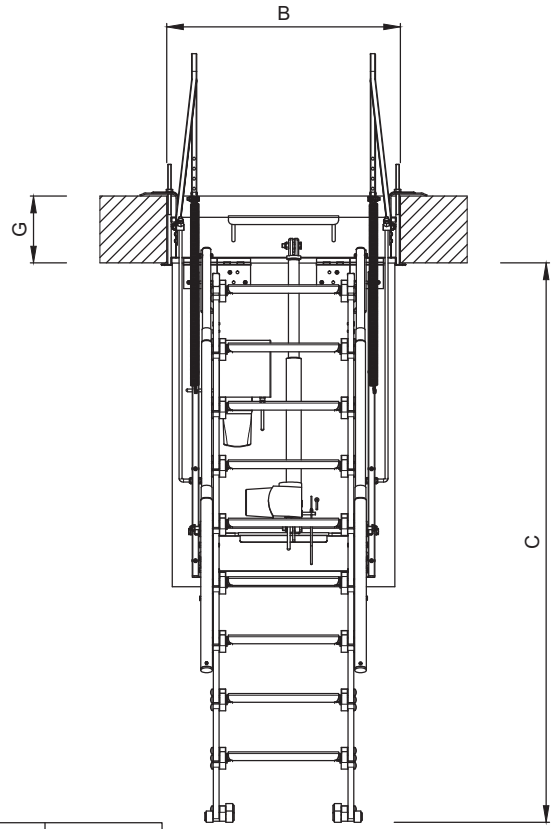

Tapajuntas del bastidor
3 cm.

Hueco AxB cm				Altura C	Forjado G
90x60	90x70			270/300	18/28
100x60	110x60	120x60	130x60	270/300	18/28
100x60	110x60	120x60	130x60	301/325	18/28
100x70	110x70	120x70	130x70	270/300	18/28
100x70	110x70	120x70	130x70	301/325	18/28