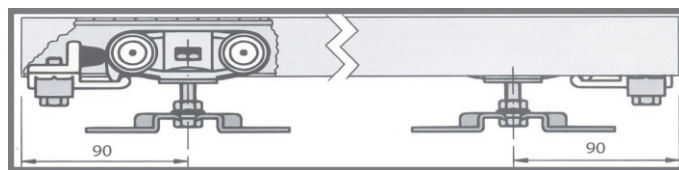

KIT bolsa de herrajes carro completo para instalar en una puerta corredera empotrada o exterior SCRIGNO/DOORTECH

● Kit bolsa herraje carro Scrigno Gold Base de 120 kg. de carga para una hoja corredera empotrada, Código 21280. 42.00 €

● Kit bolsa herraje carro Scrigno Travetto de 80 kg. de carga para una hoja corredera externa, Código 11732. 19.00 €

● Kit bolsa herraje carro Doortech Base de 80 kg. de carga para una hoja corredera interna, Código DT3210. 28.00 €

● Kit bolsa herraje carro Scrigno Gold Essential de 120 kg. de carga para una hoja corredera interna, Código 21282. 72.00 €

Sistema carro Scrigno Gold Base de 120 kg.de carga

Sistema carro Doortech Base de 80 kg. de carga