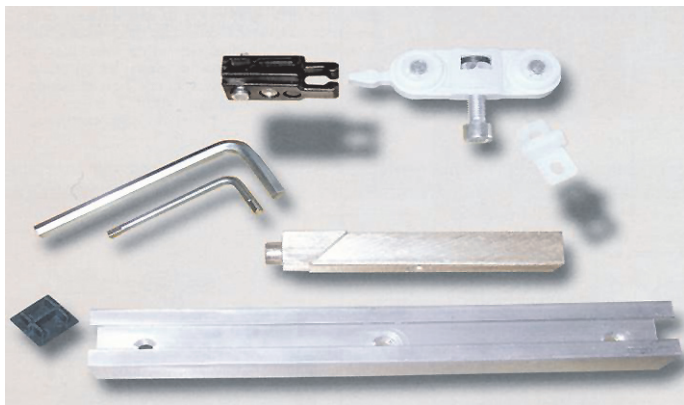

KIT bolsa de herrajes carro completo para instalar en una puerta corredera empotrada o exterior SCRIGNO/DOORTECH

● Kit bolsa herraje carro Scrigno Gold Base de 120 kg. de carga para una hoja corredera empotrada, Código 21280. 42.00 €

● Kit bolsa herraje carro Scrigno Travetto de 80 kg. de carga para una hoja corredera externa, Código 11732. 19.00 €

● Kit bolsa herraje carro Doortech Base de 80 kg. de carga para una hoja corredera interna, Código DT3210. 28.00 €

● Kit bolsa herraje carro Scrigno Gold Essential de 120 kg. de carga para una hoja corredera interna, Código 21282. 72.00 €

Sistema carro Scrigno Gold Base de 120 kg.de carga

Sistema carro Doortech Base de 80 kg. de carga

Sistema carro Scrigno Travetto de 80 kg. de carga

Sistema carro Scrigno Gold Essential de 120 kg.de carga

- Producto entrega inmediata
- Producto entrega aplazada.

PRECIOS
I.V.A. no incluido
tarifa - 2011