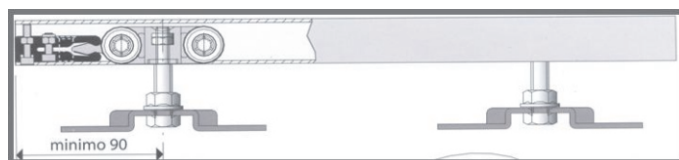

KIT bolsa de herrajes carro completo para instalar en una puerta corredera empotrada o exterior SCRIGNO/DOORTECH

● Kit bolsa herraje carro Scrigno Gold Base de 120 kg. de carga para una hoja corredera empotrada, Código 21280. 42.00 €

● Kit bolsa herraje carro Scrigno Travetto de 80 kg. de carga para una hoja corredera externa, Código 11732. 19.00 €

● Kit bolsa herraje carro Doortech Base de 80 kg. de carga para una hoja corredera interna, Código DT3210. 28.00 €

● Kit bolsa herraje carro Scrigno Gold Essential de 120 kg. de carga para una hoja corredera interna, Código 21282. 72.00 €

Sistema carro Scrigno Gold Base de 120 kg.de carga

Sistema carro Doortech Base de 80 kg. de carga