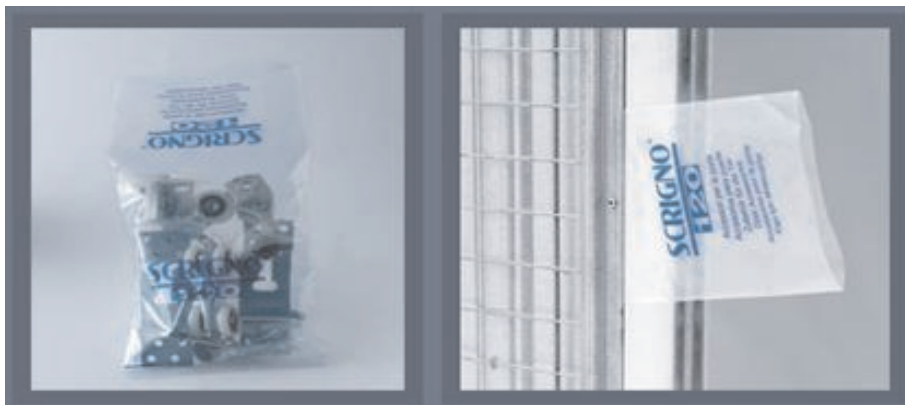

KIT bolsa de herrajes carro completo para instalar en una puerta corredera empotrada o exterior SCRIGNO/DOORTECH

● Kit bolsa herraje carro Scrigno Gold Base de 120 kg. de carga para una hoja corredera empotrada, Código 21280. 42.00 €

● Kit bolsa herraje carro Scrigno Travetto de 80 kg. de carga para una hoja corredera externa, Código 11732. 19.00 €

● Kit bolsa herraje carro Doortech Base de 80 kg. de carga para una hoja corredera interna, Código DT3210. 28.00 €