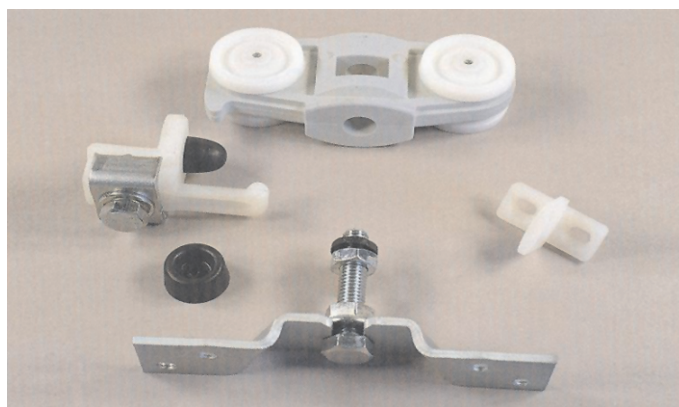

KIT bolsa de herrajes carro completo para instalar en una puerta corredera empotrada o exterior SCRIGNO/DOORTECH

● Kit bolsa herraje carro Scrigno Gold Base de 120 kg. de carga para una hoja corredera empotrada, Código 21280. 42.00 €

● Kit bolsa herraje carro Scrigno Travetto de 80 kg. de carga para una hoja corredera externa, Código 11732. 19.00 €

● Kit bolsa herraje carro Doortech Base de 80 kg. de carga para una hoja corredera interna, Código DT3210. 28.00 €

● Kit bolsa herraje carro Scrigno Gold Essential de 120 kg. de carga para una hoja corredera interna, Código 21282. 72.00 €

Sistema carro Scrigno Gold Base de 120 kg.de carga

Sistema carro Doortech Base de 80 kg. de carga

Sistema carro Scrigno Travetto de 80 kg. de carga

Sistema carro Scrigno Gold Essential de 120 kg.de carga

- Producto entrega inmediata
- Producto entrega aplazada.

PRECIOS
I.V.A. no incluido
tarifa - 2011