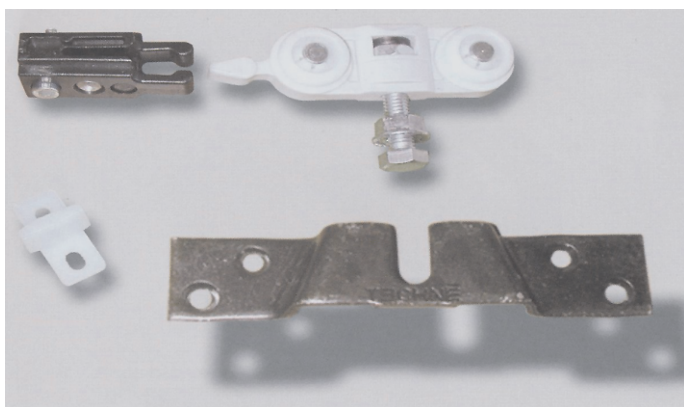

KIT bolsa de herrajes carro completo para instalar en una puerta corredera empotrada o exterior SCRIGNO/DOORTECH

● Kit bolsa herraje carro Scrigno Gold Base de 120 kg. de carga para una hoja corredera empotrada, Código 21280. 42.00 €

● Kit bolsa herraje carro Scrigno Travetto de 80 kg. de carga para una hoja corredera externa, Código 11732. 19.00 €

● Kit bolsa herraje carro Doortech Base de 80 kg. de carga para una hoja corredera interna, Código DT3210. 28.00 €

● Kit bolsa herraje carro Scrigno Gold Essential de 120 kg. de carga para una hoja corredera interna, Código 21282. 72.00 €

Sistema carro Scrigno Gold Base de 120 kg.de carga

Sistema carro Doortech Base de 80 kg. de carga