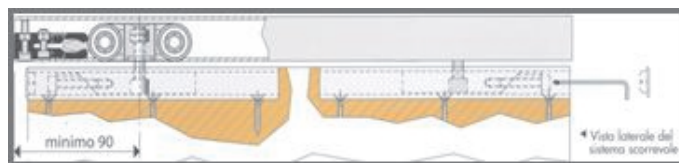

● Kit bolsa herraje carro Scrigno Gold Essential de 120 kg. de carga para una hoja corredera interna, Código 21282. 72.00 €

Sistema carro Scrigno Gold Base de 120 kg.de carga

Sistema carro Doortech Base de 80 kg. de carga

Sistema carro Scrigno Travetto de 80 kg. de carga

Sistema carro Scrigno Gold Essential de 120 kg.de carga

- Producto entrega inmediata
- Producto entrega aplazada.

PRECIOS
I.V.A. no incluido
tarifa - 2011