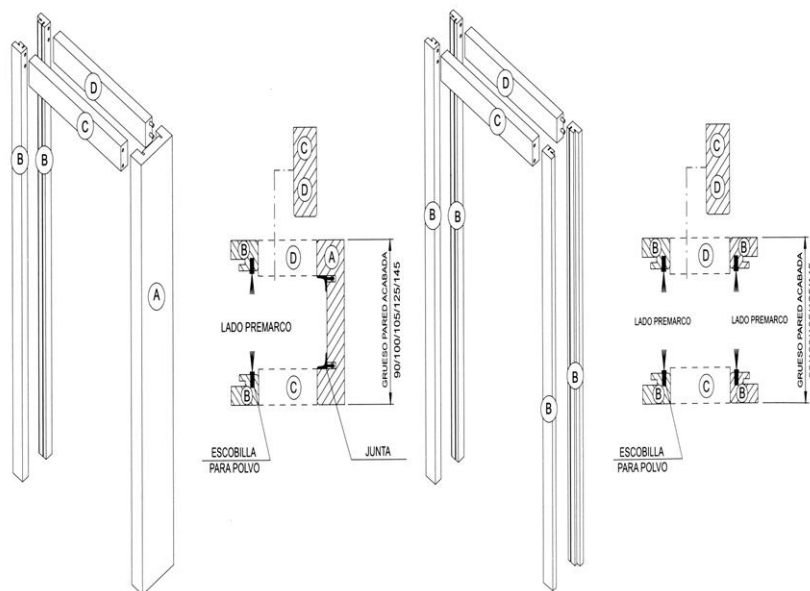

# Kit marcos / embocadura para premarcos puertas correderas mod. básico

Características generales

### Precios kit de marcos - embocadura para premarcos mod. base

CODIGO	MADERAS	PRECIOS
B01004	● SAPELY	58,00 €
B01001	● MUKALY	58,00 €
B01002	● ROBLE	76,00 €
B01005	● PINO	76,00 €
B01010	● HAYA VAPOR.	78,00 €
B01011	● CEREZO	81,00 €
GRUESOS DE TABIQUES DE		90-105 mm.
KIT DE MAS DE 90 CM ANCHO O MAYOR ALTURA DE 2100 ( 1000-1100-1200 X 2100 ) OTRAS MEDIDAS CONSULTAR		50% MAS sobre el precio de la madera elegida
KIT DE DOS HOJAS DE MEDIDA ( 1600 X 2100 )		80% MAS sobre el precio de la madera elegida

Los marcos se suministran semiacabados listos para lacar o barnizar, completos de escobillas tapa polvo

El marco se adaptara a la luz de paso durante la instalación por medio de sencillos cortes.

Gruesos de tabiques de 90 y 105 mm.  
● Producto de entrega inmediata.