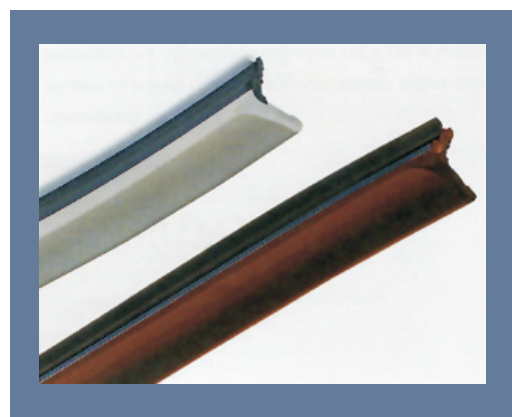

# Kit marcos / embocadura para premarcos puertas correderas mod. básico

Características generales

Los marcos se suministran semiacabados listos para lacar o barnizar, completos de escobillas tapa polvo

El marco se adaptara a la luz de paso durante la instalación por medio de sencillos cortes.

Gruesos de tabiques de 90 y 105 mm.  
● Producto de entrega inmediata.