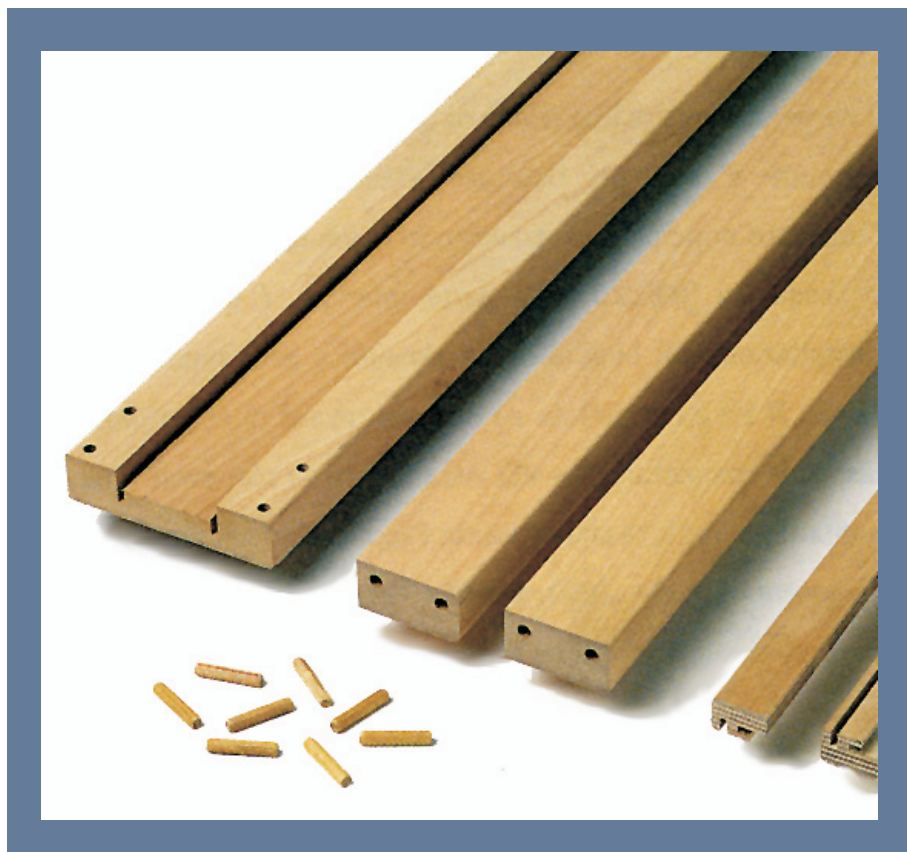

# Kit marcos / embocadura para premarcos puertas correderas mod. básico

Características generales

## MARCOS SEMIACABADOS

### Precios kit de marcos - embocadura para premarcos mod. base

CODIGO	MADERAS	PRECIOS
B01004	● SAPELY	58,00 €
B01001	● MUKALY	58,00 €
B01002	● ROBLE	76,00 €
B01005	● PINO	76,00 €
B01010	● HAYA VAPOR.	78,00 €
B01011	● CEREZO	81,00 €
GRUESOS DE TABIQUES DE		90-105 mm.
KIT DE MAS DE 90 CM ANCHO O MAYOR ALTURA DE 2100 ( 1000-1100-1200 X 2100 ) OTRAS MEDIDAS CONSULTAR		50% MAS sobre el precio de la madera elegida
KIT DE DOS HOJAS DE MEDIDA ( 1600 X 2100 )		80% MAS sobre el precio de la madera elegida

Los marcos se suministran semiacabados listos para lacar o barnizar, completos de escobillas tapa polvo

El marco se adaptara a la luz de paso durante la instalación por medio de sencillos cortes.

Gruesos de tabiques de 90 y 105 mm.  
● Producto de entrega inmediata.