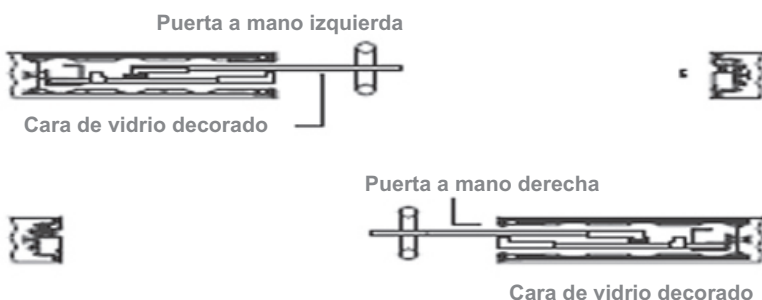

Para mercancía entregada a puerta calle, en el territorio nacional peninsular, añadir por envío, 25 € del kit (el porte puede incluir el kit del premarco y posibles accesorios de herraje para puertas en un solo envío).
Porte de puertas de vidrio con herraje añadir 40€.

Precios para mercancía retirada en nuestro almacén.

PRECIOS
I.V.A. no incluido
tarifa - 2011