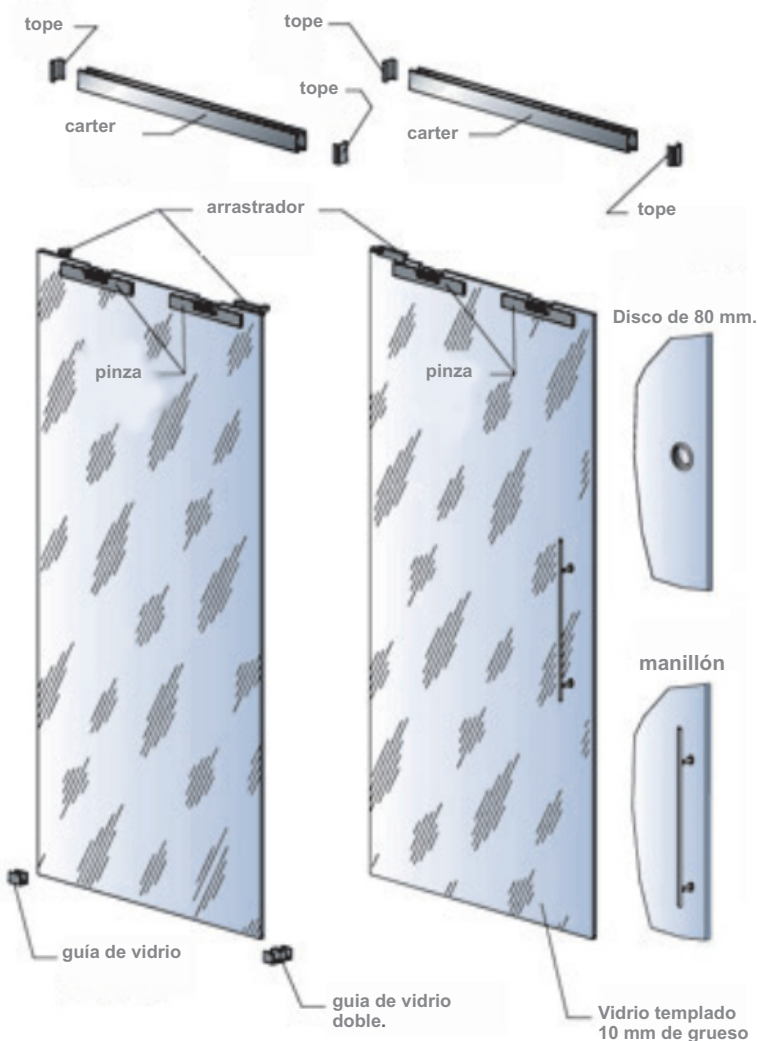

# PUERTA CORREDERA CRISTAL PARA ESSENTIAL DUAL Y REMIX

Las puertas correderas de cristal para los premarcos Essential Dual y Remix están a disposición en los modelos de cristal translúcido o cristal transparente.

Las puertas se suministran dotadas de herrajes, cristal templado de 10 mm de grosor y tiradores (se puede elegir entre tiradores de varilla o circulares).

La luz de paso efectiva, una vez instalada la puerta, se ve reducida en anchura casi 140 mm.

Antes de encargar la puerta será necesario tomar la medida, en la obra, de la luz de paso real tras haber instalado el premarco.

Se hallan a disposición, cubriendo toda la gama de medidas, premarcos Essential Dual y Remix 105 mm para enlucido.