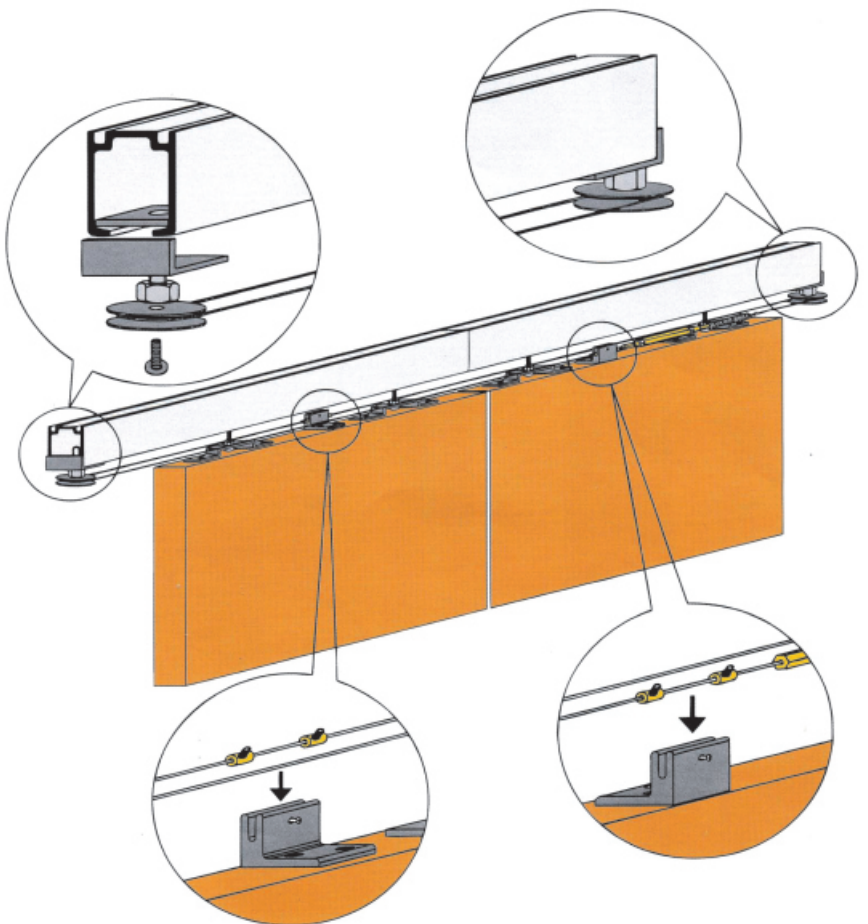

# Precios Kit de herrajes apertura simultánea, accesorio OPCIONAL para premarcos correderas de dos hojas.

## Kit Apertura simultánea

El "Kit Apertura Simultánea" es un accesorio para el premarco Scigno Base dos hojas, y permite abrir simultáneamente las dos hojas con una sola mano, aumentando la practicidad de la utilización de los sistema de corredera Scigno. Puede ser instalado también en premarcos instalados.

### KIT APERTURA SIMULTANEA PARA BASE GOLD DOS HOJAS

Luz de paso mm	Código	€
Para luz 1200 mm	5164N	75,00 €
Para luz 1400 mm	5165N	
Para luz 1600 mm	5166N	
Para luz 1800 mm	5167N	
Para luz 2000 mm	5168N	
Para luz 2200 mm	5169N	
Para luz 2400 mm	5170N	