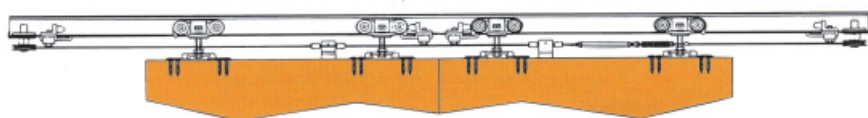

# Precios Kit de herrajes apertura simultánea, accesorio OPCIONAL para premarcos correderas de dos hojas.

## Kit Apertura simultánea

El "Kit Apertura Simultánea" es un accesorio para el premarco Scigno Base dos hojas, y permite abrir simultáneamente las dos hojas con una sola mano, aumentando la practicidad de la utilización de los sistema de corredera Scigno. Puede ser instalado también en premarcos instalados.

### KIT APERTURA SIMULTANEA PARA BASE GOLD DOS HOJAS

Luz de paso mm	Código	€
Para luz 1200 mm	5164N	75,00 €
Para luz 1400 mm	5165N	
Para luz 1600 mm	5166N	
Para luz 1800 mm	5167N	
Para luz 2000 mm	5168N	
Para luz 2200 mm	5169N	
Para luz 2400 mm	5170N	