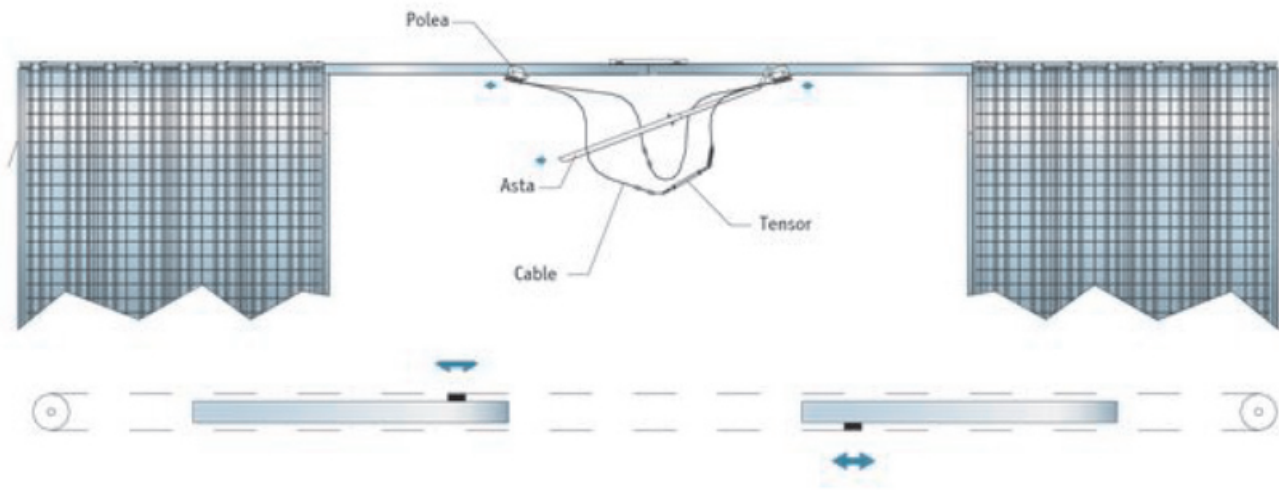

## Kit Apertura simultánea

El "Kit Apertura Simultánea" es un accesorio para el premarco Scigno Base dos hojas, y permite abrir simultáneamente las dos hojas con una sola mano, aumentando la practicidad de la utilización de los sistema de corredera Scigno. Puede ser instalado también en premarcos instalados.

### KIT APERTURA SIMULTANEA PARA BASE GOLD DOS HOJAS

Luz de paso mm	Código	€
Para luz 1200 mm	5164N	75,00 €
Para luz 1400 mm	5165N	
Para luz 1600 mm	5166N	
Para luz 1800 mm	5167N	
Para luz 2000 mm	5168N	
Para luz 2200 mm	5169N	
Para luz 2400 mm	5170N	