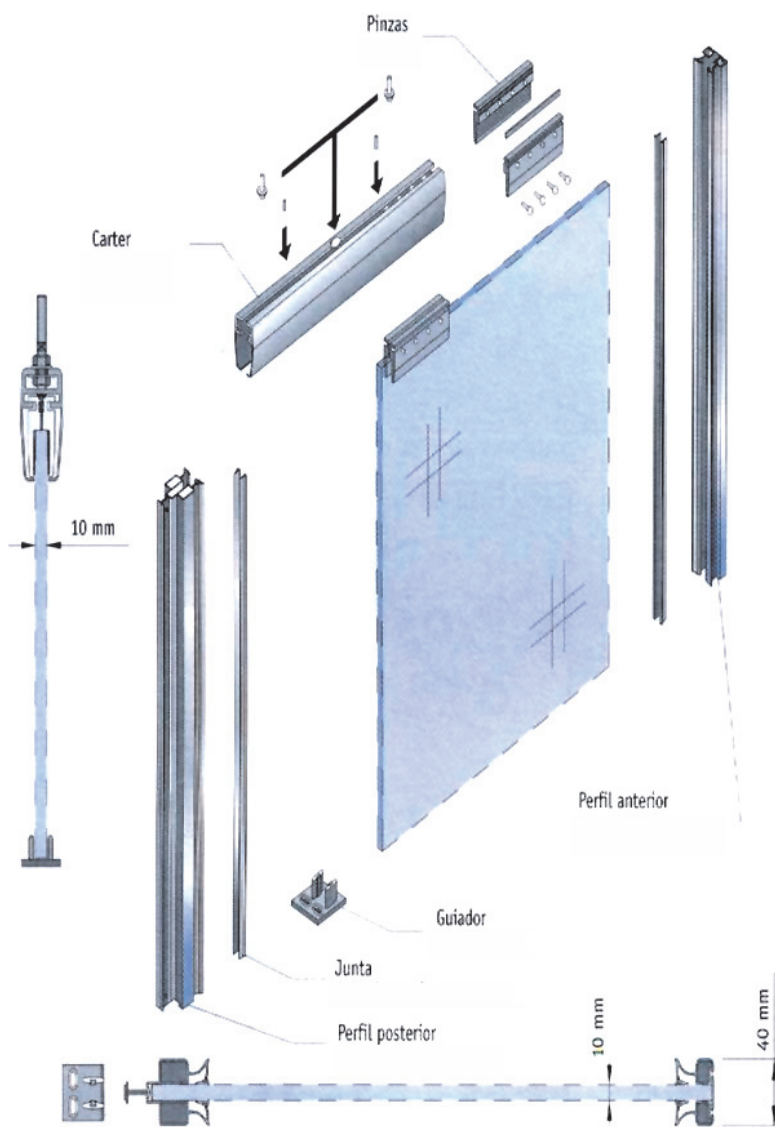

Kit de herraje completo para instalar puerta corredera, colgando un vidrio templado de 1 cm de espesor, con tiradores verticales, para colocar en un armazón empotrado en tabique. (sin suministro de vidrio).

Scigno ha ideado y suministra el KIT HERRAJE PARA VIDRIO pensado específicamente para "Scigno BASE" una hoja o dos hojas. Con una versión "Medida Extra" hasta una altura de 2400 mm. En la versión para una hoja se suministran:

- 2 pinzas para la sujeción de la hoja
- cárter para ocultar las pinzas
- perfiles laterales para el vidrio completo de juntas
- guiador especial

El perfil para el vidrio permite la instalación de una hoja de 1 cm de grosor (vidrio no se suministra). En el Perfil para la hoja está previsto una solución que favorece el agarre en toda la altura de la hoja (detalle patentado) no siendo necesaria la colocación de manillas.

PRECIOS I.V.A. no incluido tarifa - 2011

UNA HOJA			DOS HOJAS		
Luz de paso mm	Código	€	Luz de paso mm	Código	€
600x2100	5271	● 176,00	1200x2100	5278	● 352,00
700x2100	5272	● 176,00	1400x2100	5279	● 352,00
800x2100	5273	● 176,00	1600x2100	5280	● 352,00
900x2100	5274	● 189,00	1800x2100	5281	● 378,00
1000x2100	5275	● 189,00	2000x2100	5282	● 378,00
1100x2100	5276	● 189,00	2200x2100	5283	● 378,00
1200x2100	5277	● 189,00	2400x2100	5284	● 378,00