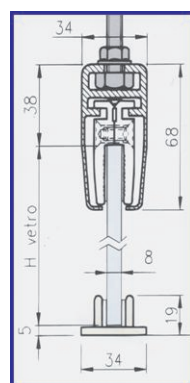

Kit de herraje completo para instalar puerta corredera, colgando un vidrio templado de 1 cm de espesor, con tiradores verticales, para colocar en un armazón empotrado en tabique. (sin suministro de vidrio).

Scigno ha ideado y suministra el KIT HERRAJE PARA VIDRIO pensado específicamente para "Scigno BASE" una hoja o dos hojas. Con una versión "Medida Extra" hasta una altura de 2400 mm. En la versión para una hoja se suministran:

- 2 pinzas para la sujeción de la hoja
- cárter para ocultar las pinzas
- perfiles laterales para el vidrio completo de juntas
- guiador especial

El perfil para el vidrio permite la instalación de una hoja de 1 cm de grosor (vidrio no se suministra). En el Perfil para la hoja está previsto una solución que favorece el agarre en toda la altura de la hoja (detalle patentado) no siendo necesaria la colocación de manillas.

PRECIOS I.V.A. no incluido tarifa - 2011

UNA HOJA			DOS HOJAS		
Luz de paso mm	Código	€	Luz de paso mm	Código	€
600x2100	5271	● 176,00	1200x2100	5278	● 352,00
700x2100	5272	● 176,00	1400x2100	5279	● 352,00
800x2100	5273	● 176,00	1600x2100	5280	● 352,00
900x2100	5274	● 189,00	1800x2100	5281	● 378,00
1000x2100	5275	● 189,00	2000x2100	5282	● 378,00
1100x2100	5276	● 189,00	2200x2100	5283	● 378,00
1200x2100	5277	● 189,00	2400x2100	5284	● 378,00