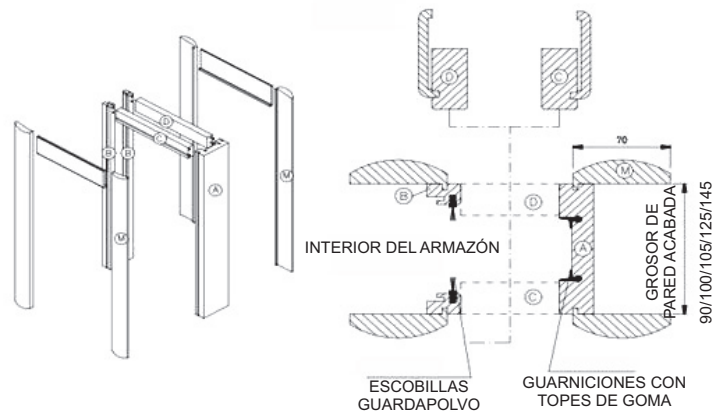

Precios de los block en kit de puertas correderas PLEIADI para colocar en los armazones empotrados modelos, BASE SCRIGNO Y DOORTECH.

MOD. INGLESA	UNA HOJA	1	2	3	4	
	Medidas luz paso 600 X 2000-2100					
		700 " " "				
		800 " " "	431	411	411	370
		900 " " "				
	1000 " " "	1100 " " "	641	621	621	581
		1200 " " "				
		DOS HOJAS				
		Medidas luz paso 1200 X 2000-2100				
	1400 " " "					
	1600 " " "		862	822	822	740
	1800 " " "					
	2000 " " "	2200 " " "	1.283	1.242	1.242	1.162
2400 " " "						

MOD. VIDRIERA	UNA HOJA	1	2	3	4	
	Medidas luz paso 600 X 2000-2100					
		700 " " "				
		800 " " "	329	309	309	269
		900 " " "				
	1000 " " "	1100 " " "	540	529	519	480
		1200 " " "				
		DOS HOJAS				
		Medidas luz paso 1200 X 2000-2100				
	1400 " " "					
	1600 " " "		658	618	618	538
	1800 " " "					
	2000 " " "	2200 " " "	1.080	1.038	1.038	960
2400 " " "						

MOD. LISA CIEGA	UNA HOJA	1	2	3	4	
	Medidas luz paso 600 X 2000-2100					
		700 " " "	279	260	260	220
		800 " " "				
		900 " " "				
	1000 " " "	1100 " " "	489	470	470	430
		1200 " " "				
		DOS HOJAS				
		Medidas luz paso 1200 X 2000-2100				
	1400 " " "					
	1600 " " "		558	520	520	440
	1800 " " "					
	2000 " " "	2200 " " "	978	940	940	860
2400 " " "						

DETALLES DEL CONJUNTO KIT DE MARCOS EMBOCADURAS CON JAMBAS PARA UNA HOJA.
LAS PUERTAS EN KIT PLEIADI SE SUMINISTRAN TOTALMENTE MECANIZADAS PARA UNA FACIL INSTALACIÓN SOBRE LOS ARMAZONES BASE SCRIGNO/DOORTECH.