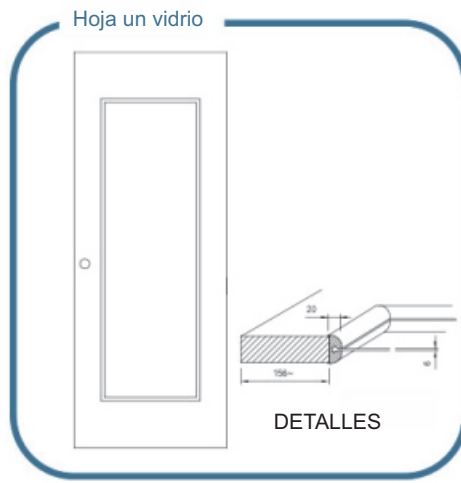

Precios de los block en kit de puertas correderas PLEIADI para colocar en los armazones empotrados modelos, BASE SCRIGNO Y DOORTECH.

MOD. INGLESA	UNA HOJA	1	2	3	4	
	Medidas luz paso 600 X 2000-2100					
		700 " " "				
		800 " " "	431	411	411	370
		900 " " "				
	1000 " " "	1100 " " "	641	621	621	581
		1200 " " "				
		DOS HOJAS				
		Medidas luz paso 1200 X 2000-2100				
	1400 " " "					
	1600 " " "		862	822	822	740
	1800 " " "					
	2000 " " "	2200 " " "	1.283	1.242	1.242	1.162
2400 " " "						

MOD. VIDRIERA	UNA HOJA	1	2	3	4	
	Medidas luz paso 600 X 2000-2100					
		700 " " "				
		800 " " "	329	309	309	269
		900 " " "				
	1000 " " "	1100 " " "	540	529	519	480
		1200 " " "				
		DOS HOJAS				
		Medidas luz paso 1200 X 2000-2100				
	1400 " " "					
	1600 " " "		658	618	618	538
	1800 " " "					
	2000 " " "	2200 " " "	1.080	1.038	1.038	960
2400 " " "						

MOD. LISA CIEGA	UNA HOJA	1	2	3	4	
	Medidas luz paso 600 X 2000-2100					
		700 " " "	279	260	260	220
		800 " " "				
		900 " " "				
	1000 " " "	1100 " " "	489	470	470	430
		1200 " " "				
		DOS HOJAS				
		Medidas luz paso 1200 X 2000-2100				
	1400 " " "					
	1600 " " "		558	520	520	440
	1800 " " "					
	2000 " " "	2200 " " "	978	940	940	860
2400 " " "						

DETALLES DEL CONJUNTO KIT DE MARCOS EMBOCADURAS CON JAMBAS PARA UNA HOJA.
LAS PUERTAS EN KIT PLEIADI SE SUMINISTRAN TOTALMENTE MECANIZADAS PARA UNA FACIL INSTALACIÓN SOBRE LOS ARMAZONES BASE SCRIGNO/DOORTECH.