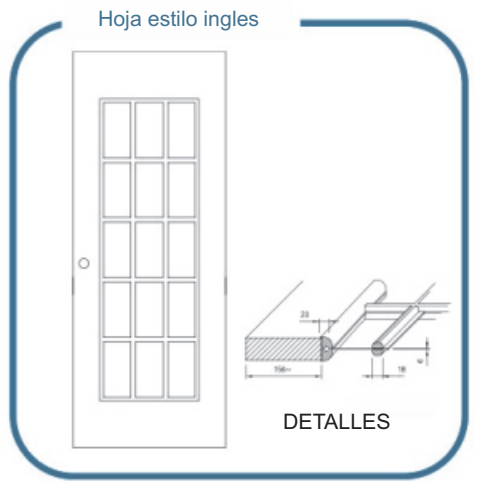

Precios de los block en kit de puertas correderas PLEIADI para colocar en los armazones empotrados modelos, BASE SCRIGNO Y DOORTECH.

MOD. INGLESA	UNA HOJA	1	2	3	4	
	Medidas luz paso 600 X 2000-2100					
		700 " " "				
		800 " " "	431	411	411	370
		900 " " "				
	1000 " " "	1100 " " "	641	621	621	581
		1200 " " "				
		DOS HOJAS				
		Medidas luz paso 1200 X 2000-2100				
	1400 " " "					
	1600 " " "		862	822	822	740
	1800 " " "					
	2000 " " "	2200 " " "	1.283	1.242	1.242	1.162
2400 " " "						

MOD. VIDRIERA	UNA HOJA	1	2	3	4	
	Medidas luz paso 600 X 2000-2100					
		700 " " "				
		800 " " "	329	309	309	269
		900 " " "				
	1000 " " "	1100 " " "	540	529	519	480
		1200 " " "				
		DOS HOJAS				
		Medidas luz paso 1200 X 2000-2100				
	1400 " " "					
	1600 " " "		658	618	618	538
	1800 " " "					
	2000 " " "	2200 " " "	1.080	1.038	1.038	960
2400 " " "						

MOD. LISA CIEGA	UNA HOJA	1	2	3	4	
	Medidas luz paso 600 X 2000-2100					
		700 " " "	279	260	260	220
		800 " " "				
		900 " " "				
	1000 " " "	1100 " " "	489	470	470	430
		1200 " " "				
		DOS HOJAS				
		Medidas luz paso 1200 X 2000-2100				
	1400 " " "					
	1600 " " "		558	520	520	440
	1800 " " "					
	2000 " " "	2200 " " "	978	940	940	860
2400 " " "						

DETALLES DEL CONJUNTO KIT DE MARCOS EMBOCADURAS CON JAMBAS PARA UNA HOJA.
LAS PUERTAS EN KIT PLEIADI SE SUMINISTRAN TOTALMENTE MECANIZADAS PARA UNA FACIL INSTALACIÓN SOBRE LOS ARMAZONES BASE SCRIGNO/DOORTECH.