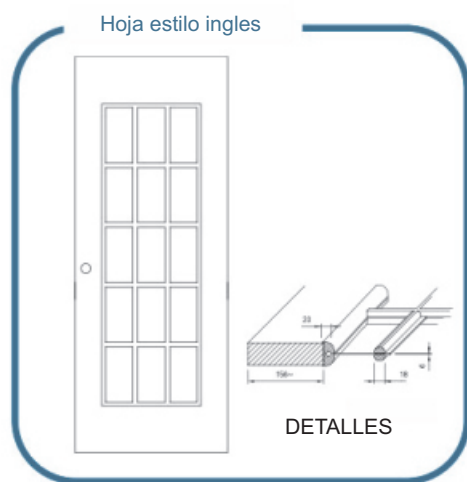

# Precios de los block en kit de puertas correderas PLEIADI para colocar en los armazones empotrados modelos, ESSENTIAL SCRIGNO.

MOD. INGLESA	UNA HOJA	1	2	3	4	
	Medidas luz paso					
	600 X 2000-2100					
	700 " " "					
	800 " " "	375	355	355	299	
	900 " " "					
	1000 " " "					
	1100 " " "	584	565	565	508	
	1200 " " "					
	<b>DOS HOJAS</b>					
	Medidas luz paso					
	1200 X 2000-2100					
	1400 " " "					
1600 " " "	750	710	710	598		
1800 " " "						
2000 " " "						
2200 " " "	1.168	1.130	1.130	1.016		
2400 " " "						

MOD. VIDRIERA	UNA HOJA	1	2	3	4	
	Medidas luz paso					
	600 X 2000-2100					
	700 " " "					
	800 " " "	275	256	256	199	
	900 " " "					
	1000 " " "					
	1100 " " "	484	464	464	409	
	1200 " " "					
	<b>DOS HOJAS</b>					
	Medidas luz paso					
	1200 X 2000-2100					
	1400 " " "					
1600 " " "	550	512	512	398		
1800 " " "						
2000 " " "						
2200 " " "	968	928	928	818		
2400 " " "						

MOD. LISA CIEGA	UNA HOJA	1	2	3	4	
	Medidas luz paso					
	600 X 2000-2100					
	700 " " "					
	800 " " "	223	205	205	150	
	900 " " "					
	1000 " " "					
	1100 " " "	435	416	416	359	
	1200 " " "					
	<b>DOS HOJAS</b>					
	Medidas luz paso					
	1200 X 2000-2100					
	1400 " " "					
1600 " " "	446	410	410	300		
1800 " " "						
2000 " " "						
2200 " " "	870	832	832	718		
2400 " " "						

DETALLES DE LA COLOCACIÓN DE PUERTA PLEIADI EN ARMAZÓN ESSENTIAL DE UNA HOJA. LAS PUERTAS SE SUMINISTRAN TOTALMENTE MECANIZADAS PARA UNA FACIL INSTALACIÓN.

DETALLES DEL PREMARCO ESSENTIAL

El vidrio no se suministra para permitir la personalización del cliente. Consultar medidas de vidrio según modelo de puerta.