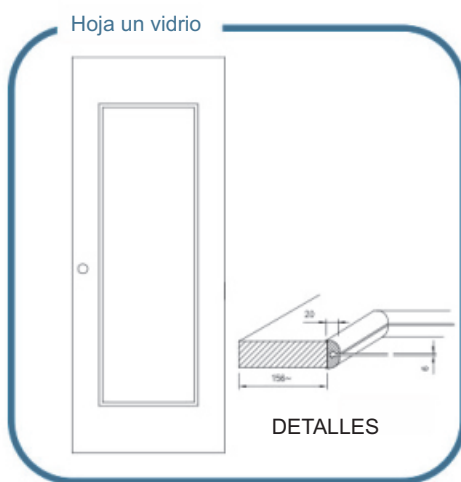

# Precios de los block en kit de puertas correderas PLEIADI para colocar en los armazones empotrados modelos, ESSENTIAL SCRIGNO.

MOD. INGLESA	UNA HOJA	1	2	3	4	
	Medidas luz paso					
	600 X 2000-2100					
	700 " " "					
	800 " " "	375	355	355	299	
	900 " " "					
	1000 " " "					
	1100 " " "	584	565	565	508	
	1200 " " "					
	<b>DOS HOJAS</b>					
	Medidas luz paso					
	1200 X 2000-2100					
	1400 " " "					
1600 " " "	750	710	710	598		
1800 " " "						
2000 " " "						
2200 " " "	1.168	1.130	1.130	1.016		
2400 " " "						

MOD. VIDRIERA	UNA HOJA	1	2	3	4	
	Medidas luz paso					
	600 X 2000-2100					
	700 " " "					
	800 " " "	275	256	256	199	
	900 " " "					
	1000 " " "					
	1100 " " "	484	464	464	409	
	1200 " " "					
	<b>DOS HOJAS</b>					
	Medidas luz paso					
	1200 X 2000-2100					
	1400 " " "					
1600 " " "	550	512	512	398		
1800 " " "						
2000 " " "						
2200 " " "	968	928	928	818		
2400 " " "						

MOD. LISA CIEGA	UNA HOJA	1	2	3	4	
	Medidas luz paso					
	600 X 2000-2100					
	700 " " "					
	800 " " "	223	205	205	150	
	900 " " "					
	1000 " " "					
	1100 " " "	435	416	416	359	
	1200 " " "					
	<b>DOS HOJAS</b>					
	Medidas luz paso					
	1200 X 2000-2100					
	1400 " " "					
1600 " " "	446	410	410	300		
1800 " " "						
2000 " " "						
2200 " " "	870	832	832	718		
2400 " " "						

DETALLES DE LA COLOCACIÓN DE PUERTA PLEIADI EN ARMAZÓN ESSENTIAL DE UNA HOJA. LAS PUERTAS SE SUMINISTRAN TOTALMENTE MECANIZADAS PARA UNA FACIL INSTALACIÓN.

DETALLES DEL PREMARCO ESSENTIAL

El vidrio no se suministra para permitir la personalización del cliente. Consultar medidas de vidrio según modelo de puerta.