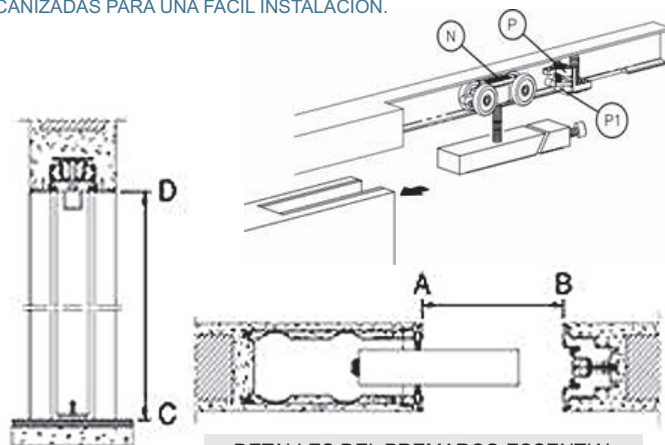

# Precios de los block en kit de puertas correderas PLEIADI para colocar en los armazones empotrados modelos, ESSENTIAL SCRIGNO.

MOD. INGLESA	UNA HOJA	1	2	3	4	
	Medidas luz paso					
	600 X 2000-2100					
	700 " " "					
	800 " " "	375	355	355	299	
	900 " " "					
	1000 " " "					
	1100 " " "	584	565	565	508	
	1200 " " "					
	<b>DOS HOJAS</b>					
	Medidas luz paso					
	1200 X 2000-2100					
	1400 " " "					
1600 " " "	750	710	710	598		
1800 " " "						
2000 " " "						
2200 " " "	1.168	1.130	1.130	1.016		
2400 " " "						

MOD. VIDRIERA	UNA HOJA	1	2	3	4	
	Medidas luz paso					
	600 X 2000-2100					
	700 " " "					
	800 " " "	275	256	256	199	
	900 " " "					
	1000 " " "					
	1100 " " "	484	464	464	409	
	1200 " " "					
	<b>DOS HOJAS</b>					
	Medidas luz paso					
	1200 X 2000-2100					
	1400 " " "					
1600 " " "	550	512	512	398		
1800 " " "						
2000 " " "						
2200 " " "	968	928	928	818		
2400 " " "						

MOD. LISA CIEGA	UNA HOJA	1	2	3	4	
	Medidas luz paso					
	600 X 2000-2100					
	700 " " "					
	800 " " "	223	205	205	150	
	900 " " "					
	1000 " " "					
	1100 " " "	435	416	416	359	
	1200 " " "					
	<b>DOS HOJAS</b>					
	Medidas luz paso					
	1200 X 2000-2100					
	1400 " " "					
1600 " " "	446	410	410	300		
1800 " " "						
2000 " " "						
2200 " " "	870	832	832	718		
2400 " " "						

DETALLES DE LA COLOCACIÓN DE PUERTA PLEIADI EN ARMAZÓN ESSENTIAL DE UNA HOJA. LAS PUERTAS SE SUMINISTRAN TOTALMENTE MECANIZADAS PARA UNA FACIL INSTALACIÓN.

DETALLES DEL PREMARCO ESSENTIAL

El vidrio no se suministra para permitir la personalización del cliente. Consultar medidas de vidrio según modelo de puerta.