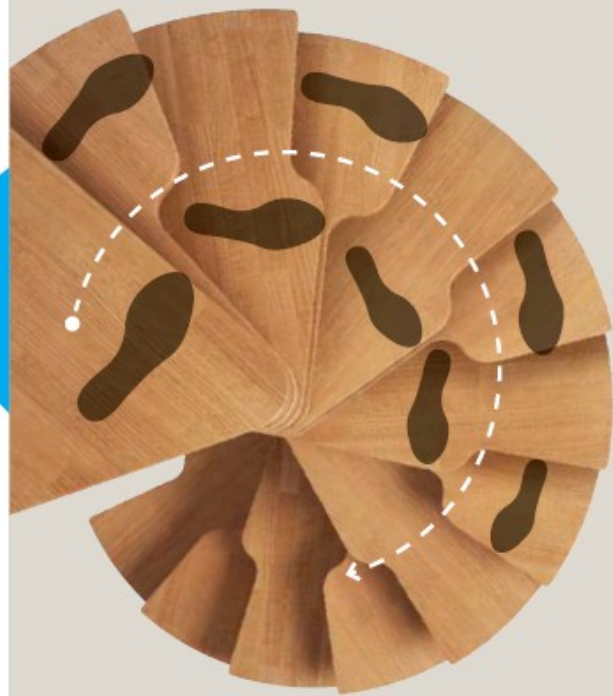

2:easy

innovative
2:easy
system
más cómodo
y seguro
plus confortable
et sûr

APOYO
DE LA PLANTA
DEL PIE
EN EL INTERIOR
APPUI
PLANTE
DE PIED
À L'INTERIEUR