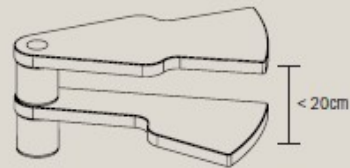

2:easy

innovative
2:easy
system
más cómodo
y seguro
plus confortable
et sûr

APOYO
DE LA PLANTA
DEL PIE
EN EL INTERIOR
APPUI
PLANTE
DE PIED
À L'INTERIEUR

peldaño
tradicional
marche
traditionnelle

APOYO
DE LA PLANTA
DEL PIE
EN EL INTERIOR
APPUI
PLANTE
DE PIED
À L'INTERIEUR

Con respecto a la escalera de caracol tradicional, la altura de peldaño es al menos 3 cm menor. Máxima comodidad y seguridad al subir y al bajar. 2:Easy System es una patente de invención. (Patent Pending).

Par rapport à l'escalier en colimaçon traditionnelle, la hauteur de marche est plus basse d'au moins 3 cm. Confort et sécurité maximaux pour la montée et la descente. 2:Easy System est un brevet d'invention (brevet en cours d'homologation).

traditional