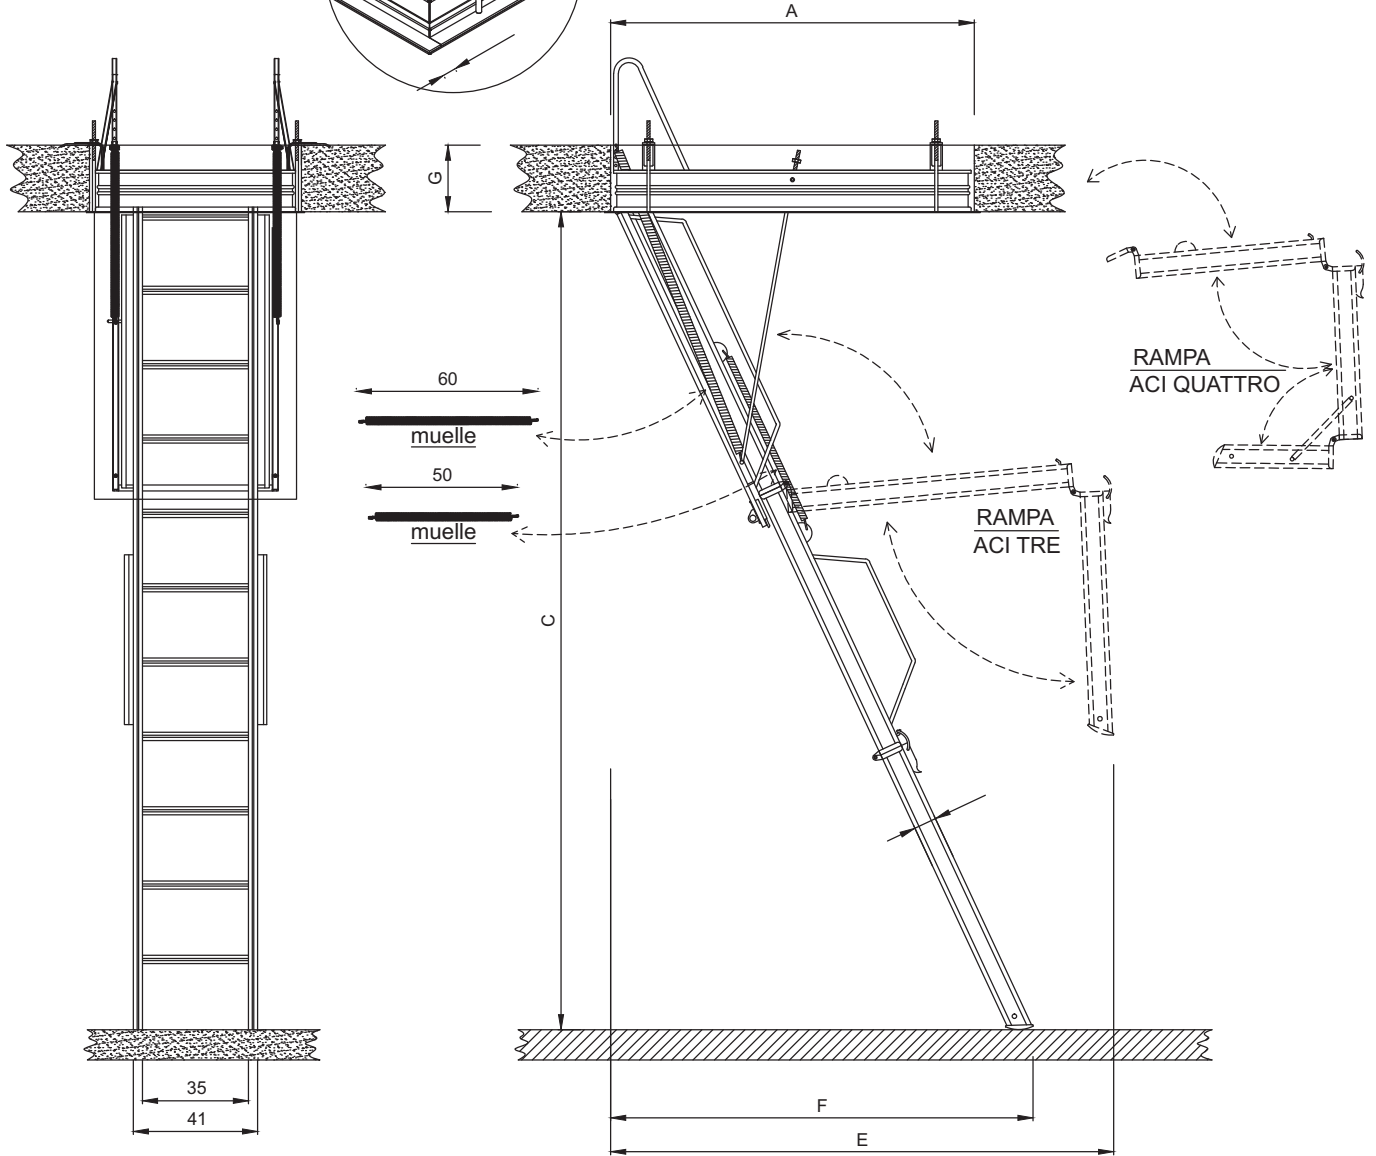

Tapajuntas del bastidor
3 cm.

Mod.	A+B	E	C	F	G
ACI TRE	120x70	175	265-275	145-132	18/28
ACI TRE	120x70	180	276-290	157-127	18/28
ACI TRE	130x70	175	265-275	145-132	18/28
ACI TRE	130x70	185	276-290	157-127	18/28
ACI TRE	130x70	180	291-300	150-140	18/28

Mod.	A+B	E	C	F	G
ACI Quattro	90x70	135	270-280	118-100	18/28
ACI Quattro	100x70	140	265-275	128-102	18/28
ACI Quattro	100x70	140	276-290	136-117	18/28
ACI Quattro	100x70	150	291-300	142-124	18/28
ACI Quattro	120x70	150	291-300	142-124	18/28