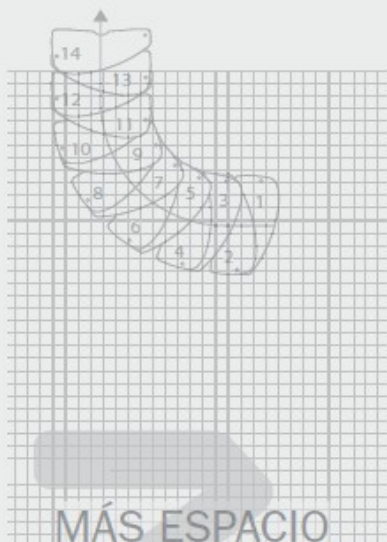

MÁS ESPACIO PARA TU MUNDO

Davantage d'espace dans votre monde

Las escaleras ahorradoras Fontanot de espacio son perfectas para configuraciones curvilíneas. La forma redondeada de los peldaños de la Zen facilita la curvatura y hace aún más cómodo subir y bajar por la escalera. Les escaliers pour espaces réduits Fontanot sont parfaits également pour des configurations curvilignes. La forme arrondie des marches du Zen facilite la courbure, rendant encore plus confortable la montée et la descente de l'escalier.

acero pintado de negro RAL 9005 - haya nogal oscuro/
acier peint noir RAL 9005 - hêtre noyer foncé