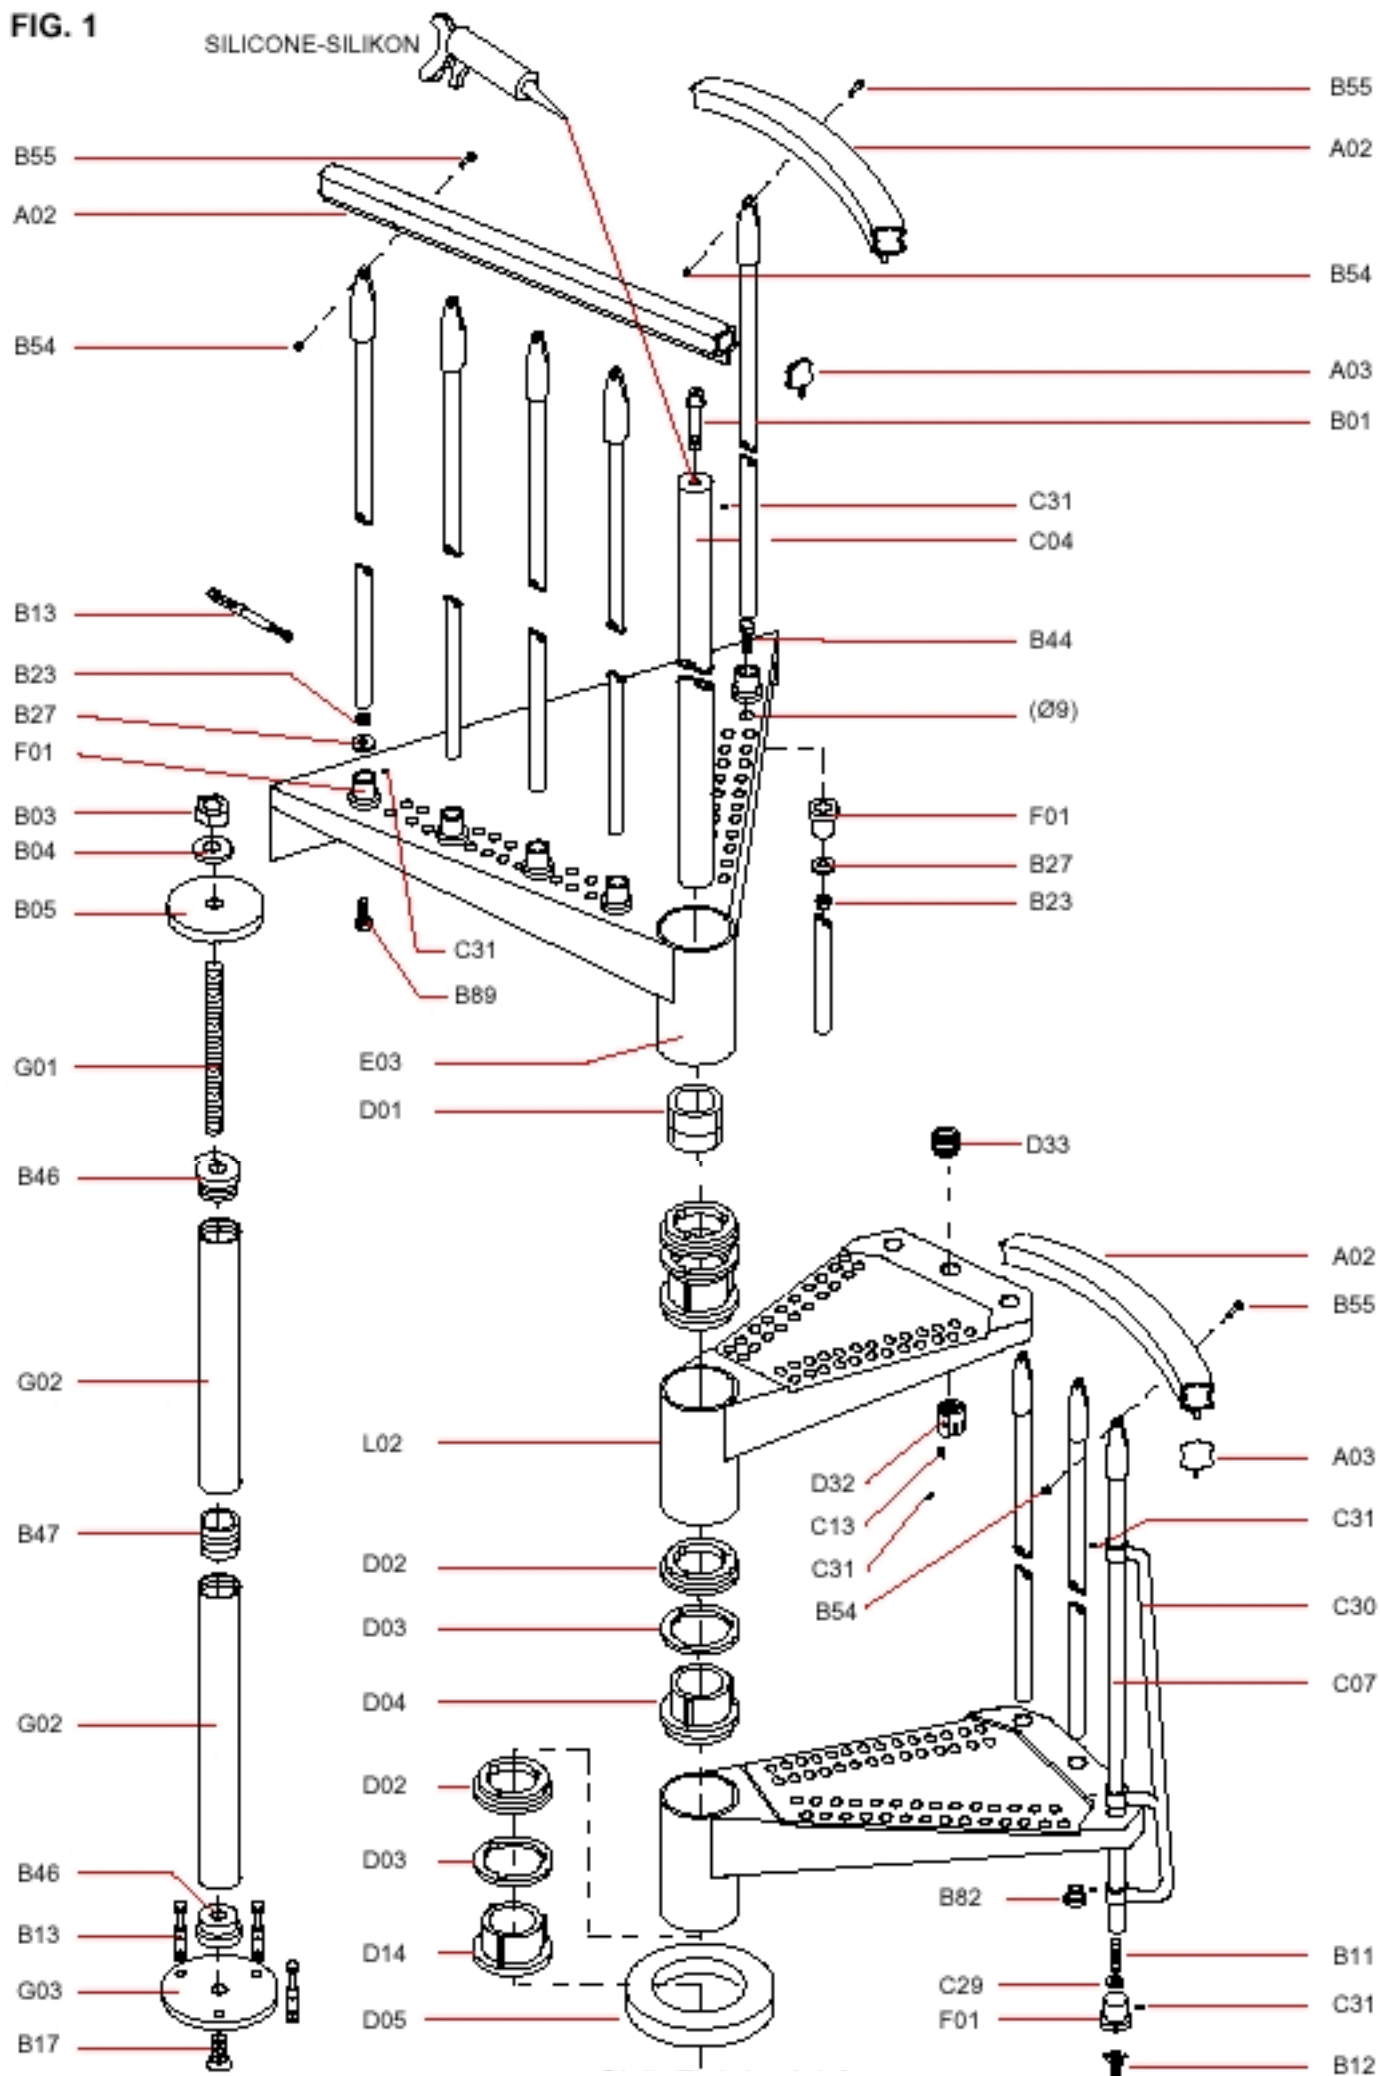

CIVIK ZINK

Ø 8x300 12x120 14x150 mm

Ø 2.5 3.5 4.5 9 mm

PH 2

12/13 mm

13 17 19 30 mm

2.5 3 5 12 mm

C36

FIG. 1

FIG. 2

FIG. 3

FIG. 4

FIG. 5

FIG. 6

Ø150cm
Ø5'3"

Ø140cm
Ø4'7 1/8"

Ø170cm
Ø3'11 1/4"

FIG. 7**FIG. 8****FIG. 9****FIG. 10****FIG. 11**